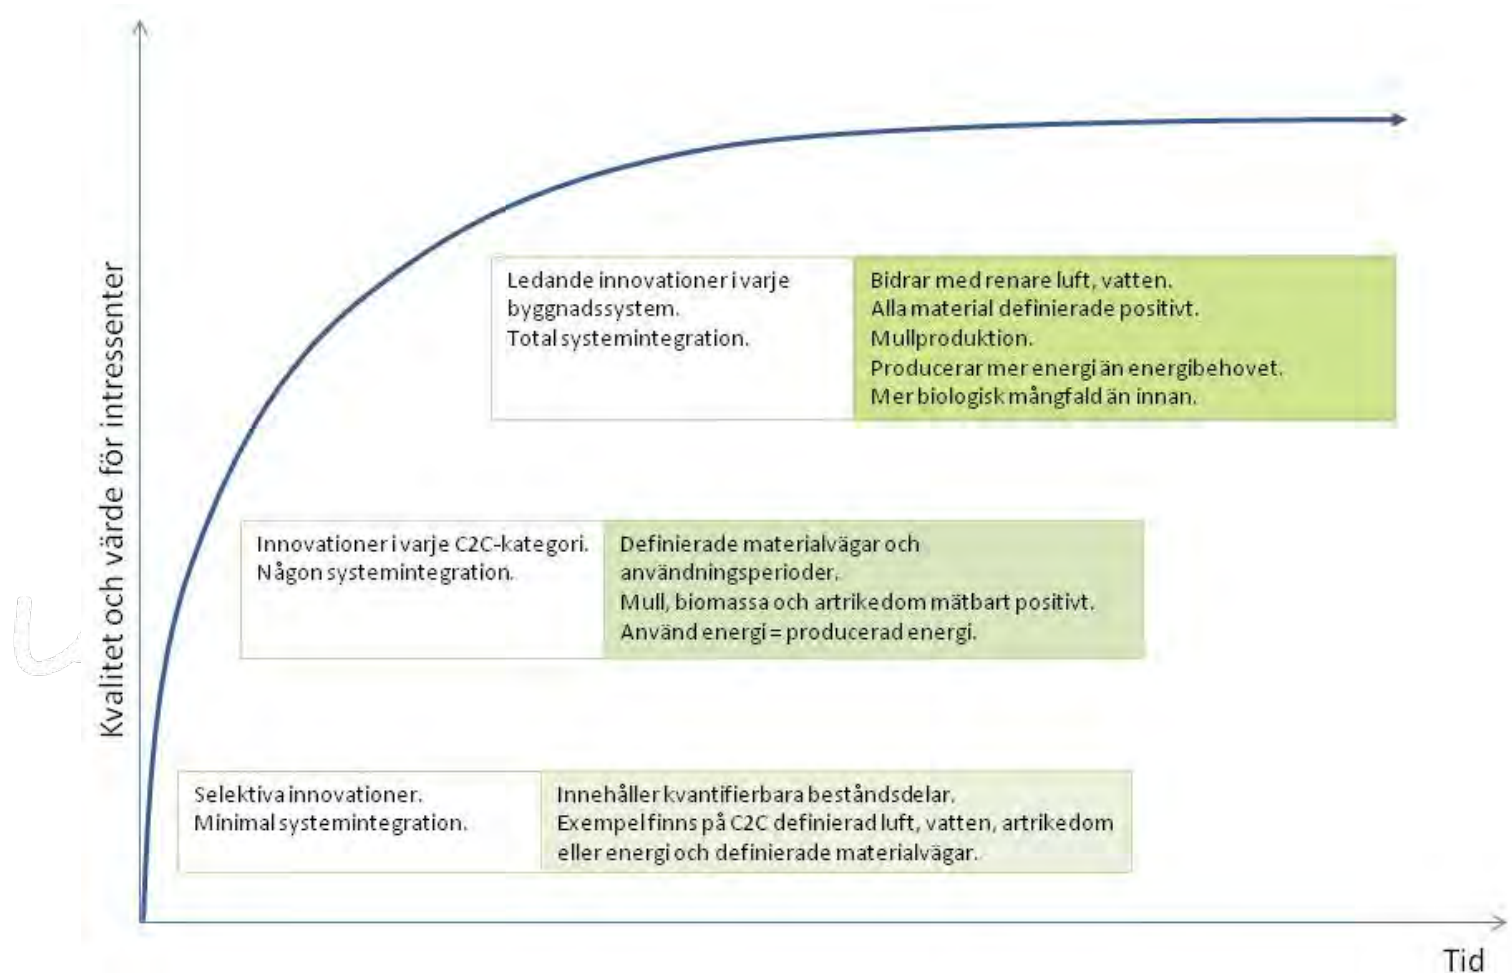

Ett arbetssätt

Kilen

– ett industriområde med potential!

Sveriges första stadsdel och mötesplats som lämnar *ett positivt avtryck*

- Visionsarbete under 2013
- Arkitekt workshop mars 2014
- Medborgardialog 2014
- C2C mål satta 2015
- Detaljplan klar 2016
- Markanvisningstävling 2016

Innovation

Mötesplats

Försörjning

Miljö

Hälsa

Kommentar från politiken

- Backsippan och Listerbyskolan: attraktivt för att rekrytera personal och samtidigt bra att kunna gå från ord till handling gällande giftfri(are) vardag för våra barn.
- Jag tycker det är viktigt och ansvarsfullt att en kommun går före och upphandlar med höga miljökrav och visar att det går. Då vågar fler ställa kraven och byggare och leverantörer får en efterfrågan, en marknad. Att vi dessutom utbildar och ger mervärde för näringslivet i kommunen ger ju en konkurrensfördel med att finnas i Ronneby.
- Brett politiskt stöd har gjort det möjligt.